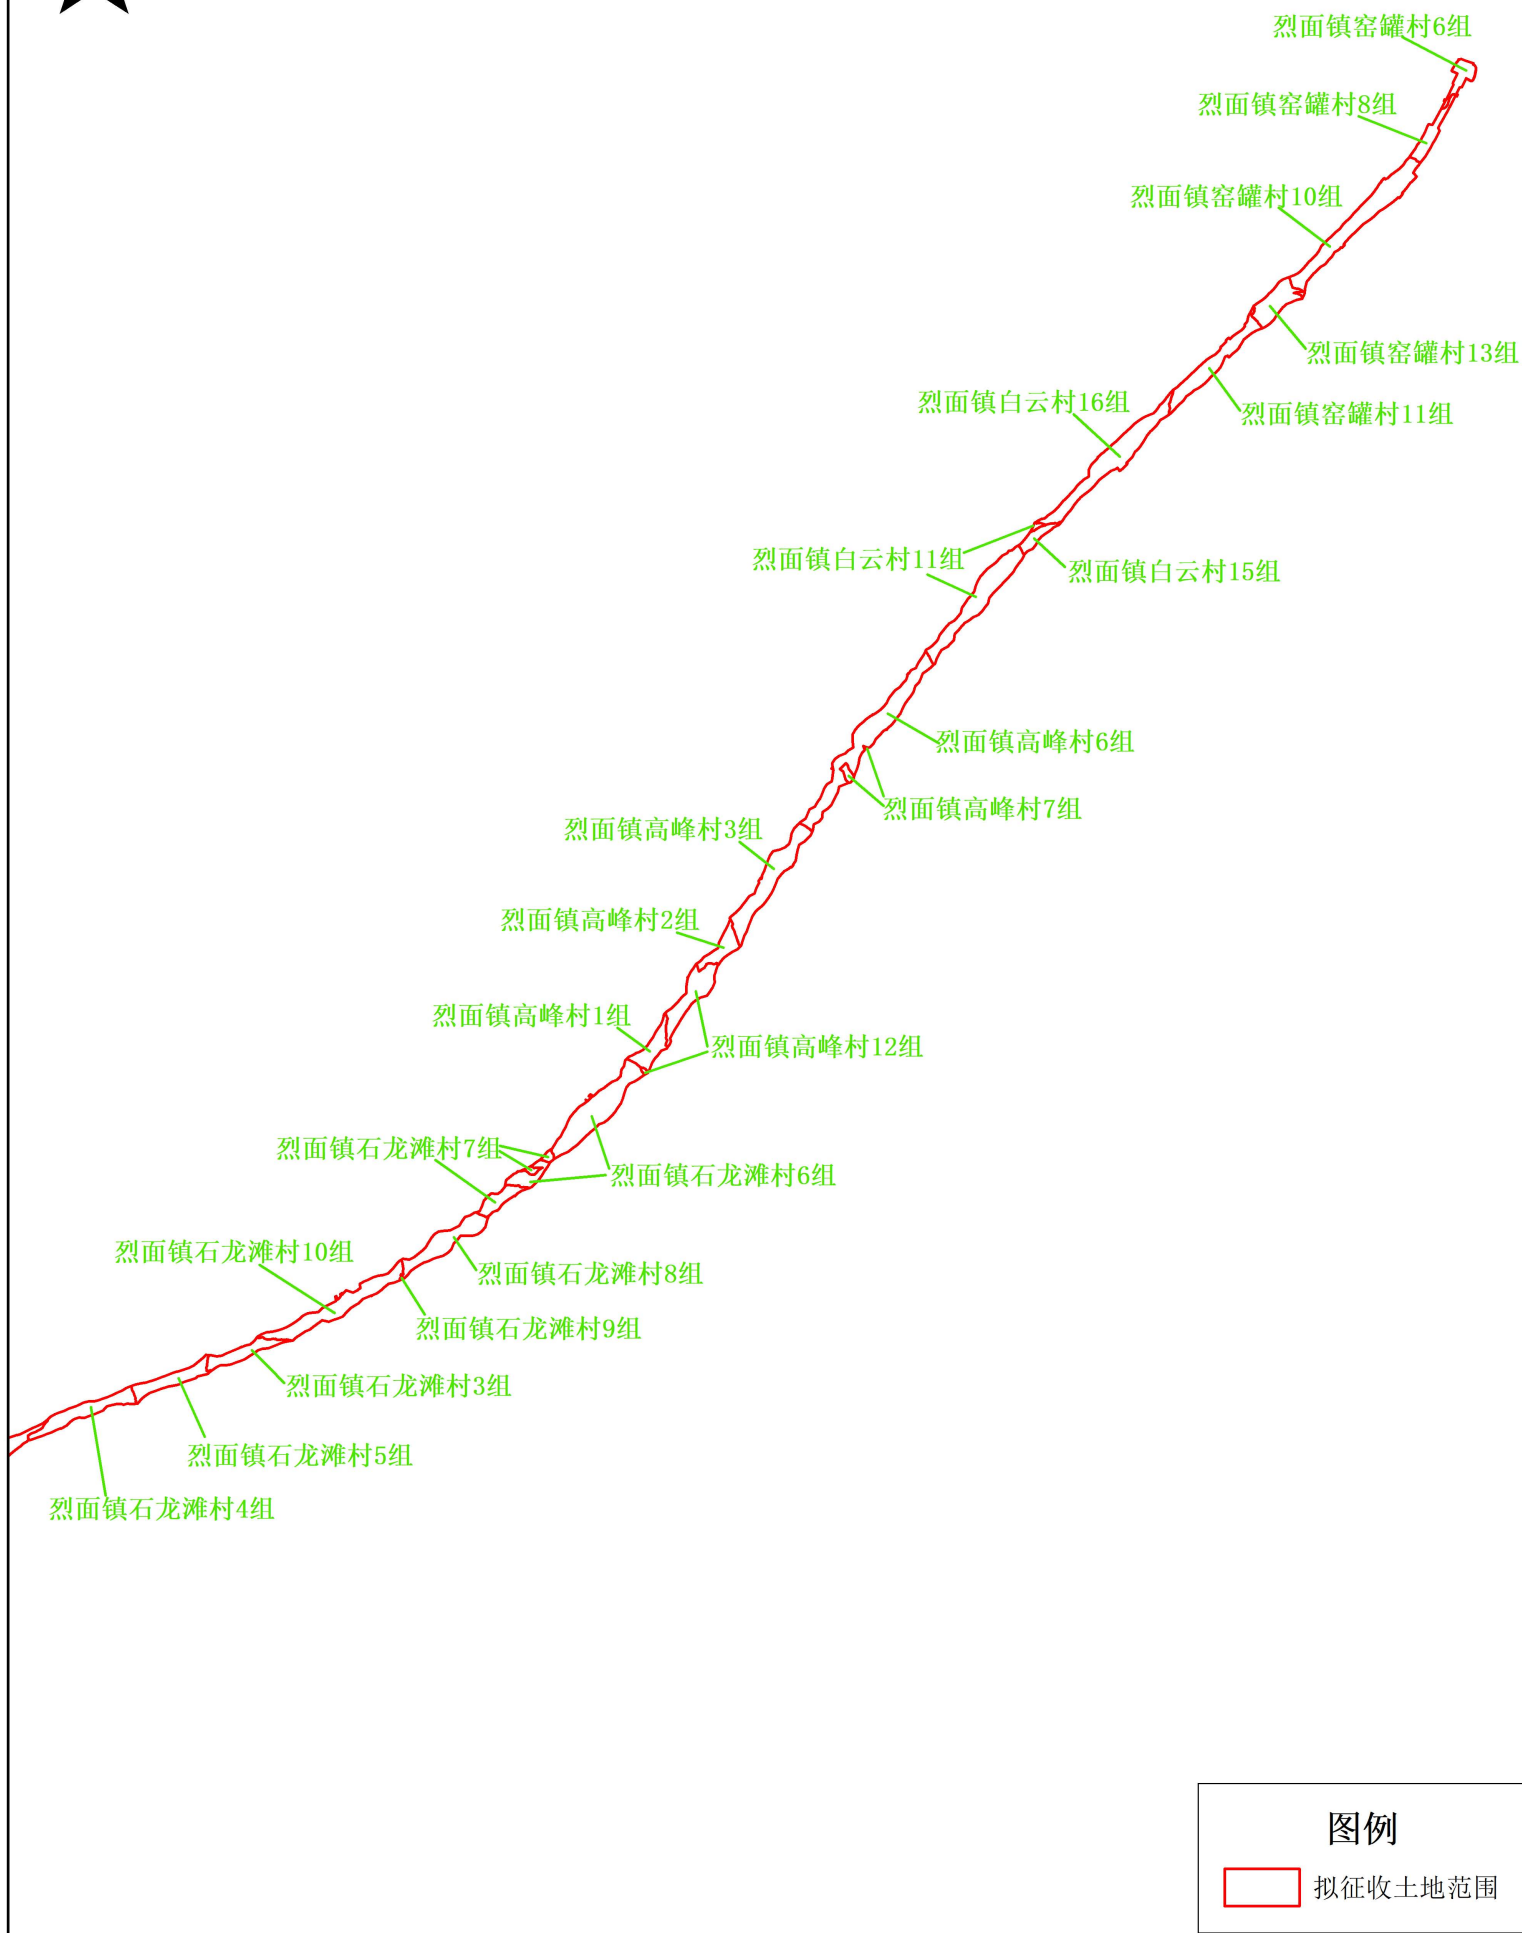

广安绕城高速公路西段（武胜段）拟征收土地范围示意图（1）

图例

 拟征收土地范围

广安绕城高速公路西段（武胜段）拟征收土地范围示意图（2）

广安绕城高速公路西段（武胜段）拟征收土地范围示意图（3）