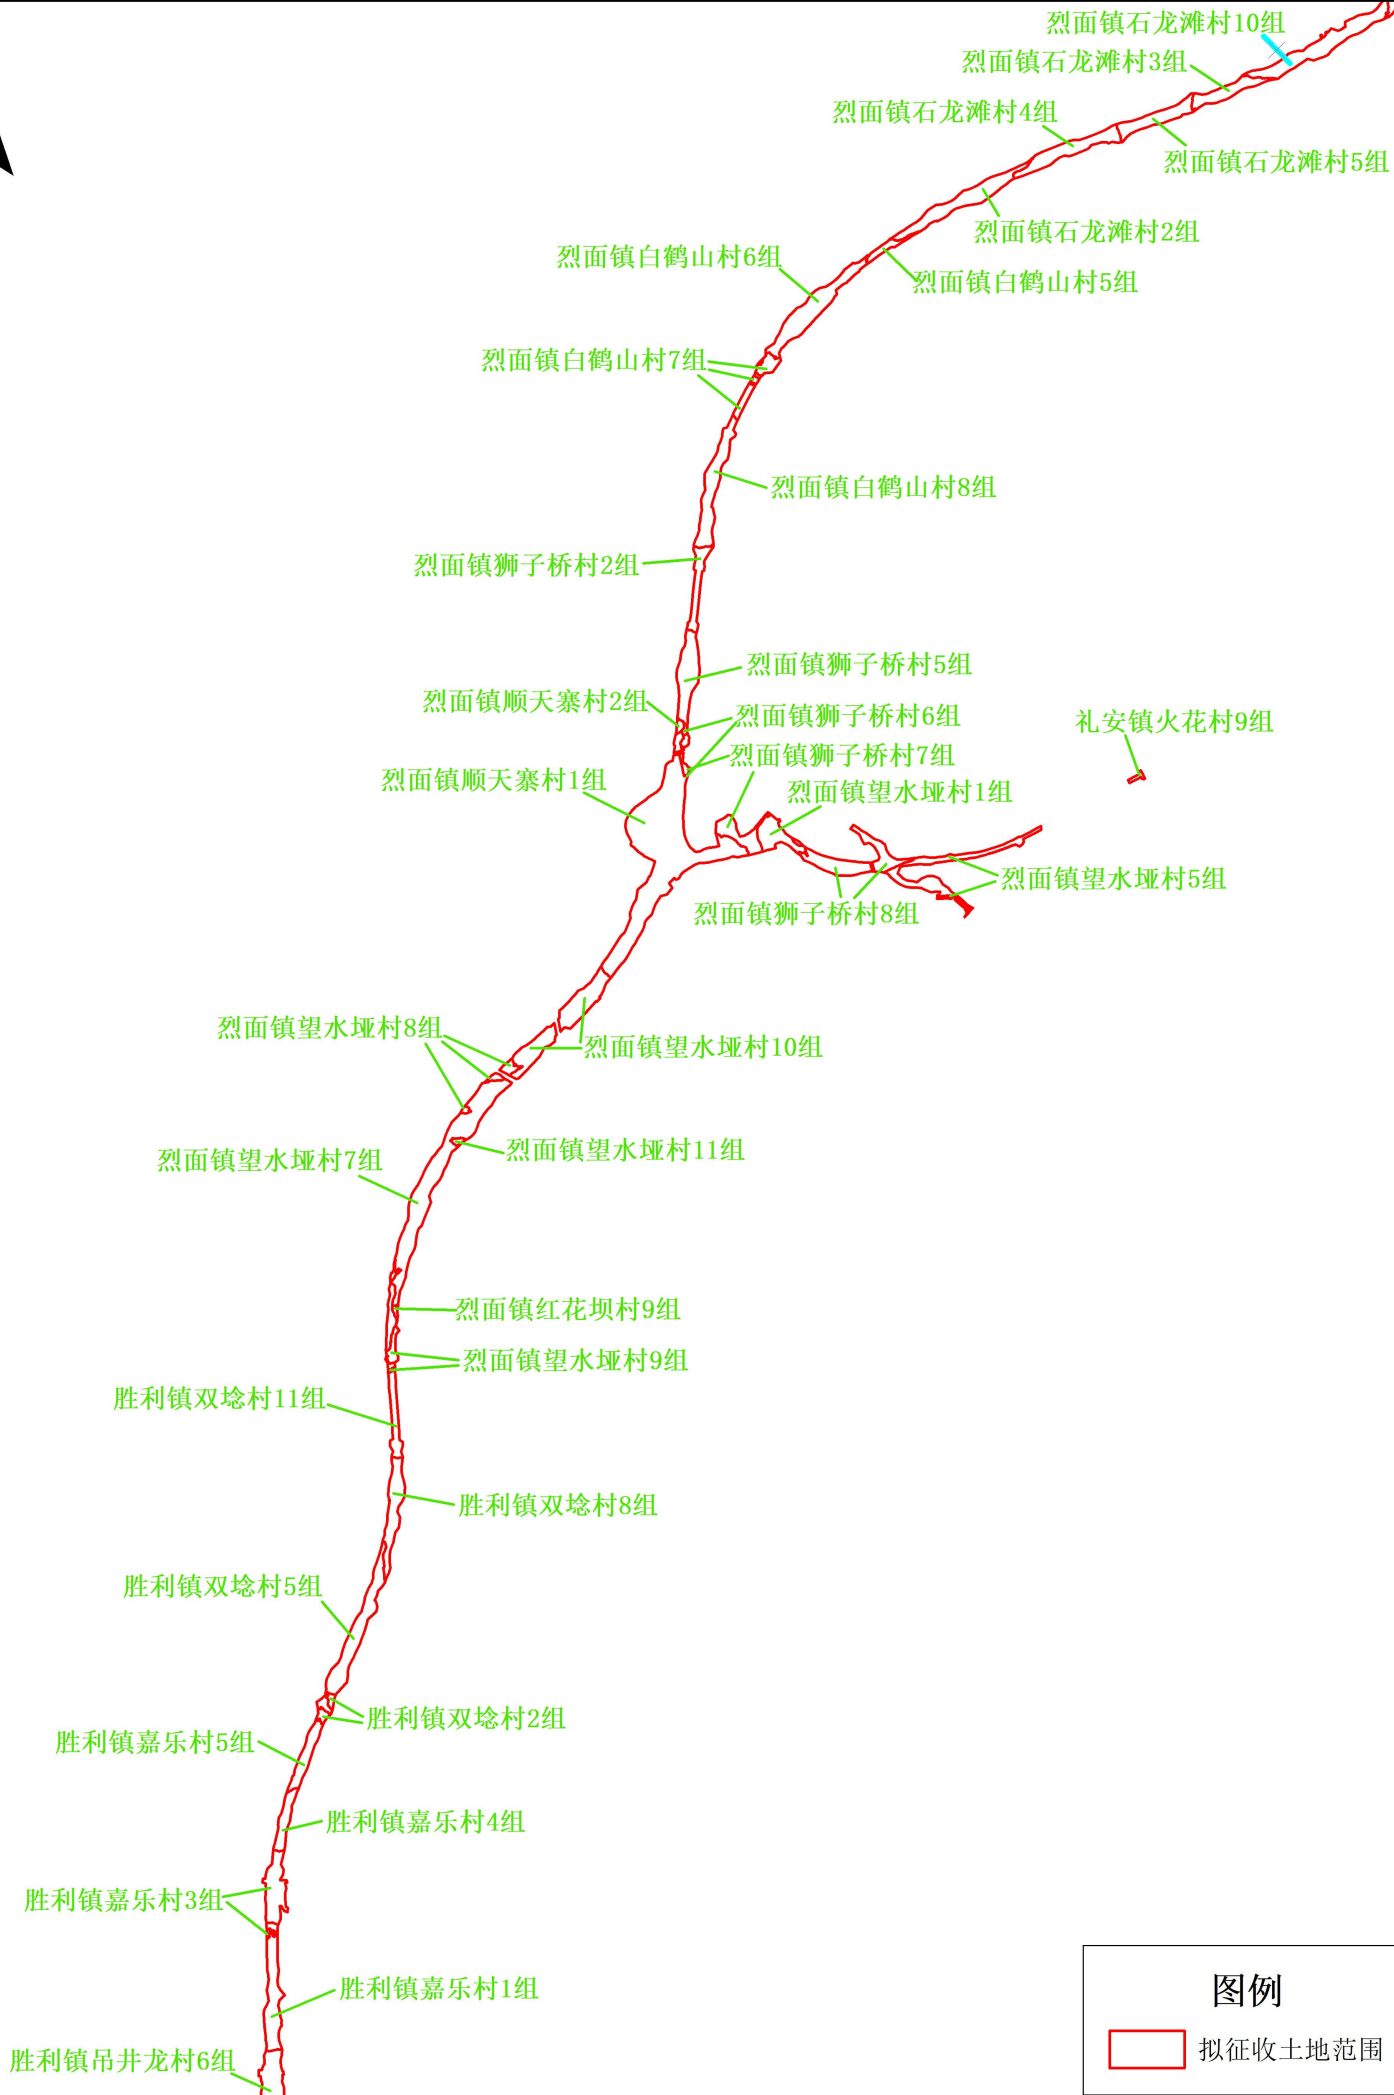

广安绕城高速公路西段（武胜段）拟征收土地范围示意图（1）

图例

 拟征收土地范围

广安绕城高速公路西段（武胜段）拟征收土地范围示意图（2）

广安绕城高速公路西段（武胜段）拟征收土地范围示意图（3）